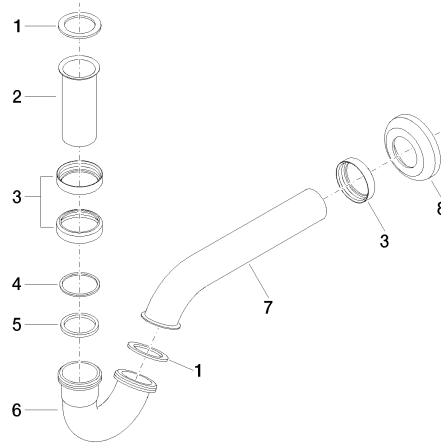

Siphon for bidet 1 1/4" - Brushed Durabronze (23kt Gold)

IMO

10 050 970

• rosette Ø 65 mm

Fits: IMO, LULU, MADISON, MEM, TARA,
CL.1, LISSÉ, VAIA, META, CYO

	Brushed Durabronze (23kt Gold)	10 050 970-28
	Chrome	10 050 970-00
	Brushed Platinum	10 050 970-06
	Platinum	10 050 970-08
	Durabronze (23kt Gold)	10 050 970-09
	Dark Chrome	10 050 970-19
	Light Gold	10 050 970-26
	Brushed Light Gold	10 050 970-27
	Matte Black	10 050 970-33
	Brushed Bronze	10 050 970-42
	Brushed Champagne (22kt Gold)	10 050 970-46
	Champagne (22kt Gold)	10 050 970-47
	Brushed Chrome	10 050 970-93
	Brushed Dark Platinum	10 050 970-99

Siphon for bidet 1 1/4" - Brushed Durabron (23kt Gold)

10 050 970

mm [inches]

10 050 970

Parts for other finishes can be found here: [Chrome](#)

Spare parts list

No.	Item Number	Name	Quantity used	Delivery time
1	09 14 05 018 90	seal	2	2
2	09 28 23 011-28	pipe	1	20
3	09 23 30 021-28	nut	3	20
4	09 14 20 006 90	seal	1	2
5	09 14 05 027 90	seal	1	2
6	09 28 23 029-28	pipe	1	20
7	09 28 23 013-28	pipe	1	20
8	09 27 01 013-28	rosette	1	20